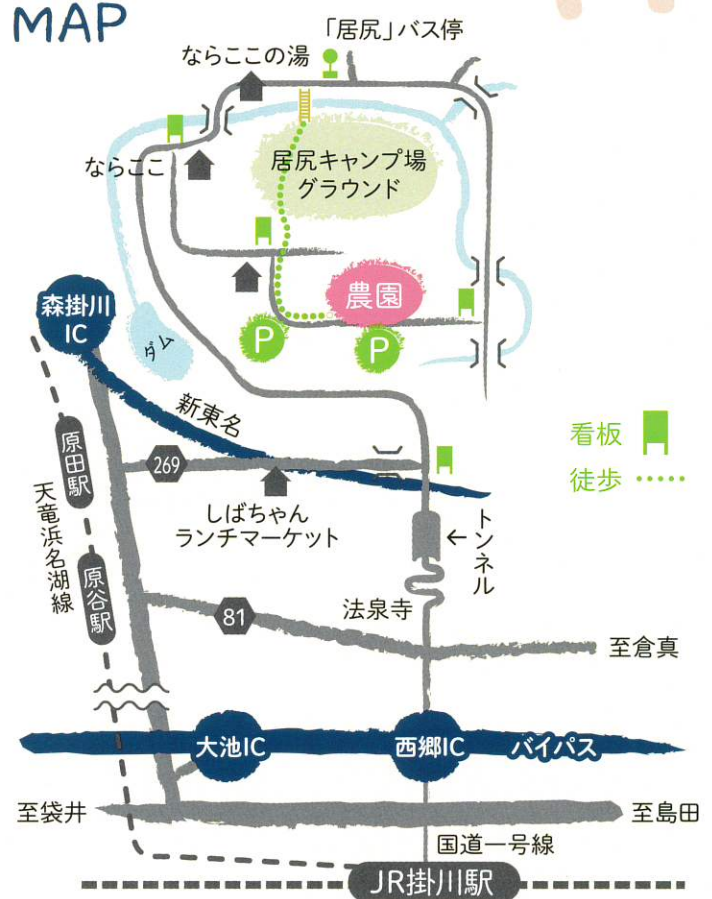

入園無料

雨天でも安心

地方発送OK

摘み取り料金制

Country Farm Satoen
カントリーファーム佐藤園

☎ 436-0332 静岡県掛川市居尻 410
☎ 0537-25-2236 #090-7314-2562

ホームページ

LINE発送予約

MAP

森掛川ICより車で20分

大池ICより車で35分

西郷ICより車で20分

掛川駅よりバスで30分「居尻」下車