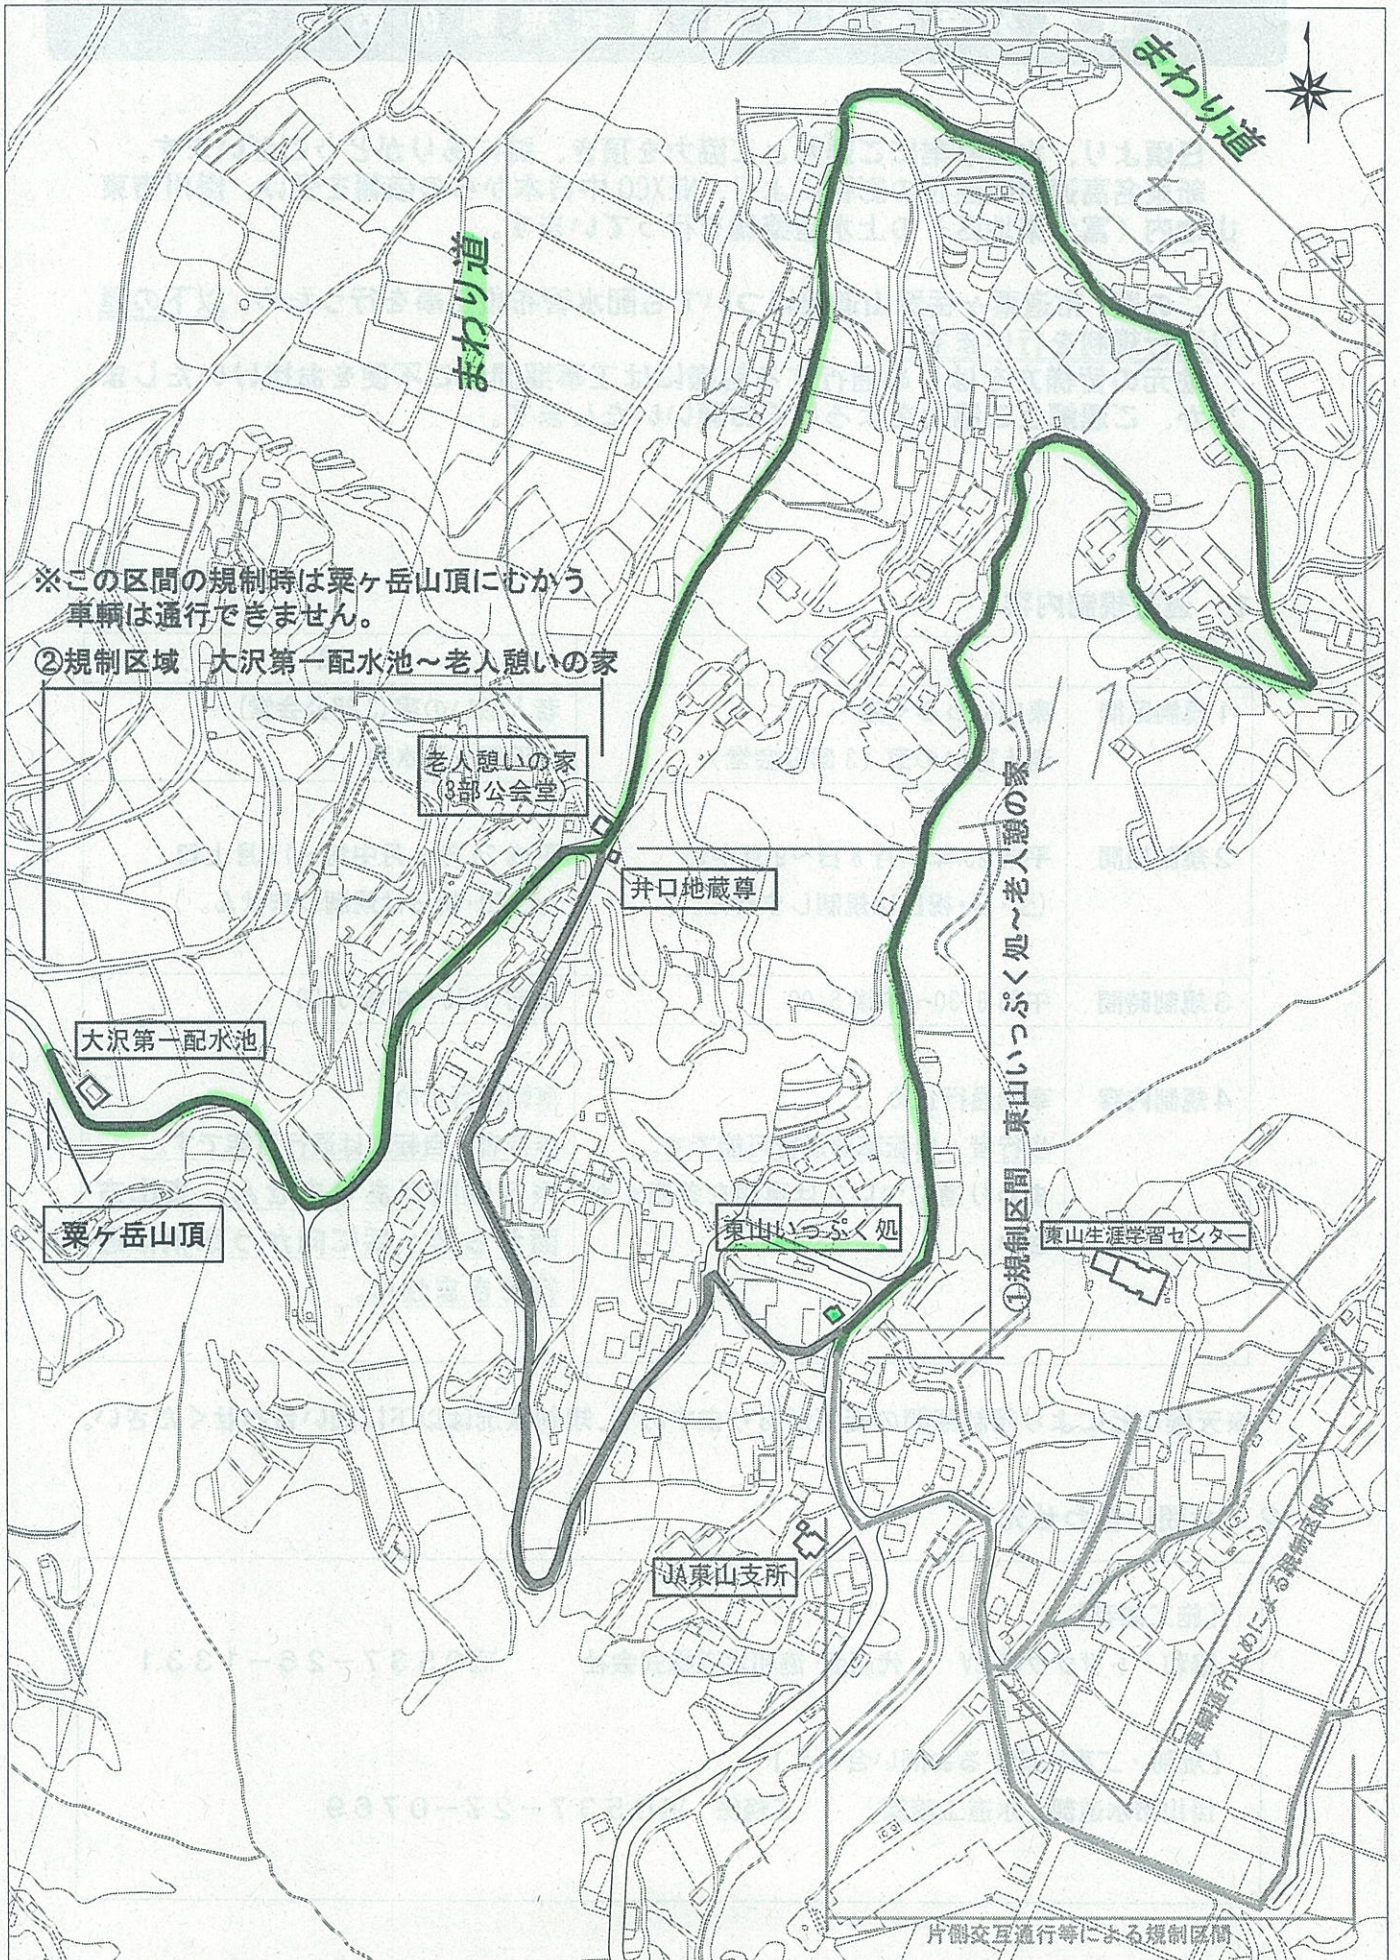

通行規制図

まわり道

まわり道

※この区間の規制時は栗ヶ岳山頂に向かう
車輛は通行できません。

②規制区域 大沢第一配水池～老人憩いの家

老人憩いの家
(3部公会堂)

井口地蔵尊

大沢第一配水池

栗ヶ岳山頂

東山いっぷく処

①規制区間 東山いっぷく処～老人憩いの家

東山生涯学習センター

JA東山支所

片側交互通行等になる規制区間